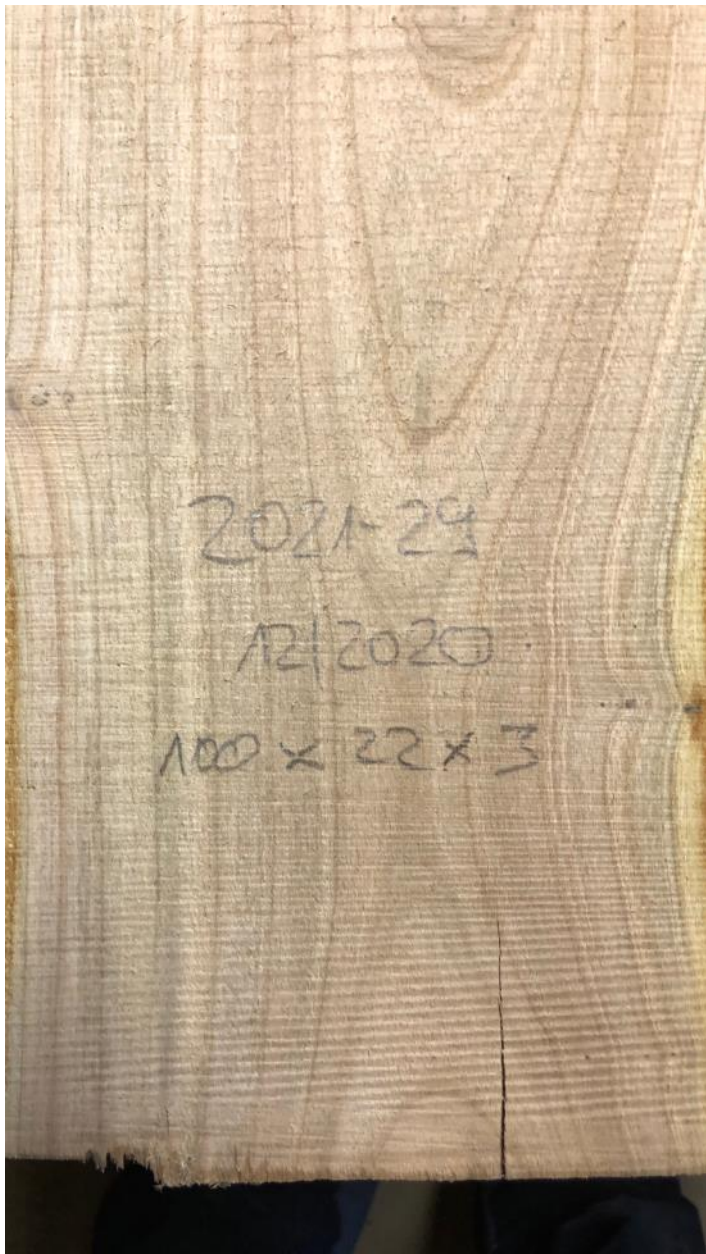

Hinweise

Donnerstag, 2. Mai 2024 13:51

- alle Maße in Zentimeter (L x B x H)
- die Maße sind mittlere Maße die aufgrund weiterer Durocknung noch variieren können
- die Prozentangabe bezieht sich auf die Restfeuchte des Holzes.

Tk21-24 98x18x6,5

Donnerstag, 11. März 2021 17:48

Tk21-29 100x22x3

Freitag, 19. März 2021 17:03

Tk21-32 99x18x3

Freitag, 7. Mai 2021 14:10

Tk21-33 95x16,5x3

Freitag, 7. Mai 2021 14:12

Tk21-35 102x19x4,5

Freitag, 7. Mai 2021 14:27

Tk21-36 96x12x3

Freitag, 7. Mai 2021 14:30

Tk21-37 98x18x3

Freitag, 8. Januar 2021 11:27