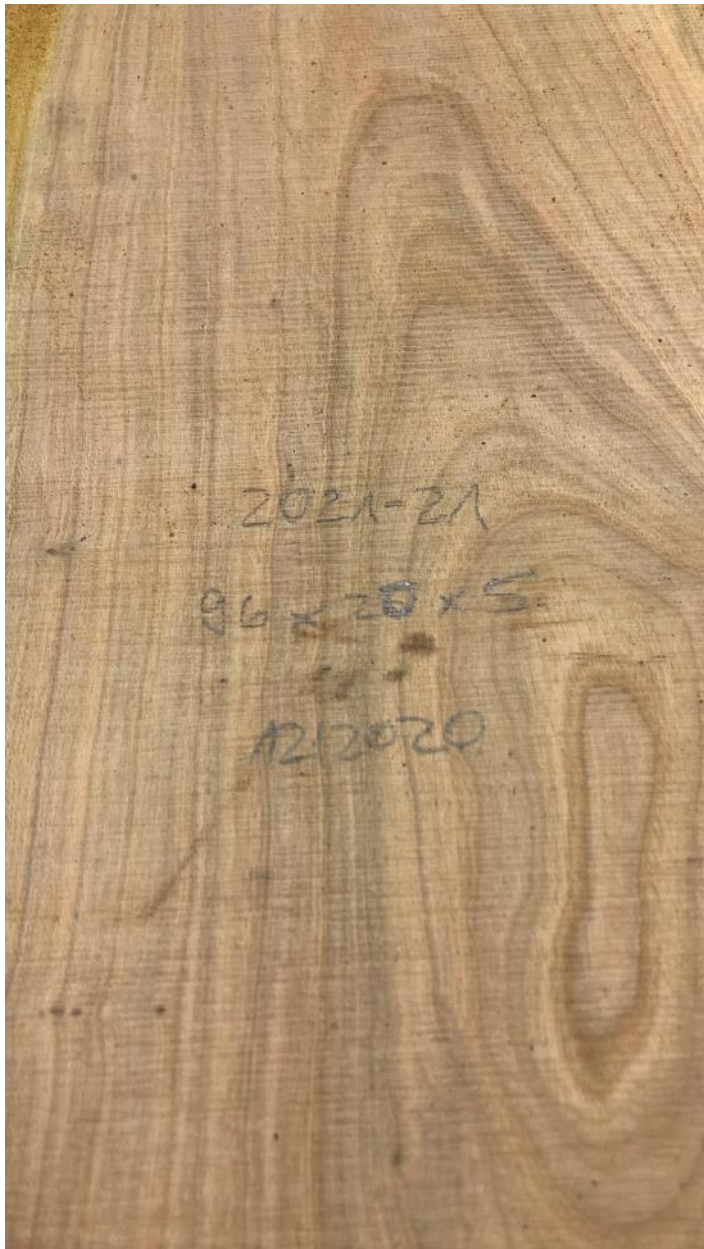

Hinweise

Donnerstag, 2. Mai 2024 13:51

- alle Maße in Zentimeter (L x B x H)
- die Maße sind mittlere Maße die aufgrund weiterer Durocknung noch variieren können
- die Prozentangabe bezieht sich auf die Restfeuchte des Holzes.

Tk21-2 94x17,5x3

Freitag, 19. März 2021 16:51

Tk21-5 101x25x5

Freitag, 8. Januar 2021 11:48

Tk21-20 98x17,5x5

Donnerstag, 11. März 2021
17:33

Tk21-21 96x20x5

Donnerstag, 11. März 2021 17:36

Tk21-24 98x18x6,5

Donnerstag, 11. März 2021 17:48

Tk21-29 100x22x3

Freitag, 19. März 2021 17:03

Tk21-32 99x18x3

Freitag, 7. Mai 2021 14:10

Tk21-33 95x16,5x3

Freitag, 7. Mai 2021 14:12

Tk21-35 102x19x4,5

Freitag, 7. Mai 2021 14:27

Tk21-36 96x12x3

Freitag, 7. Mai 2021 14:30

Tk21-37 98x18x3

Freitag, 8. Januar 2021 11:27