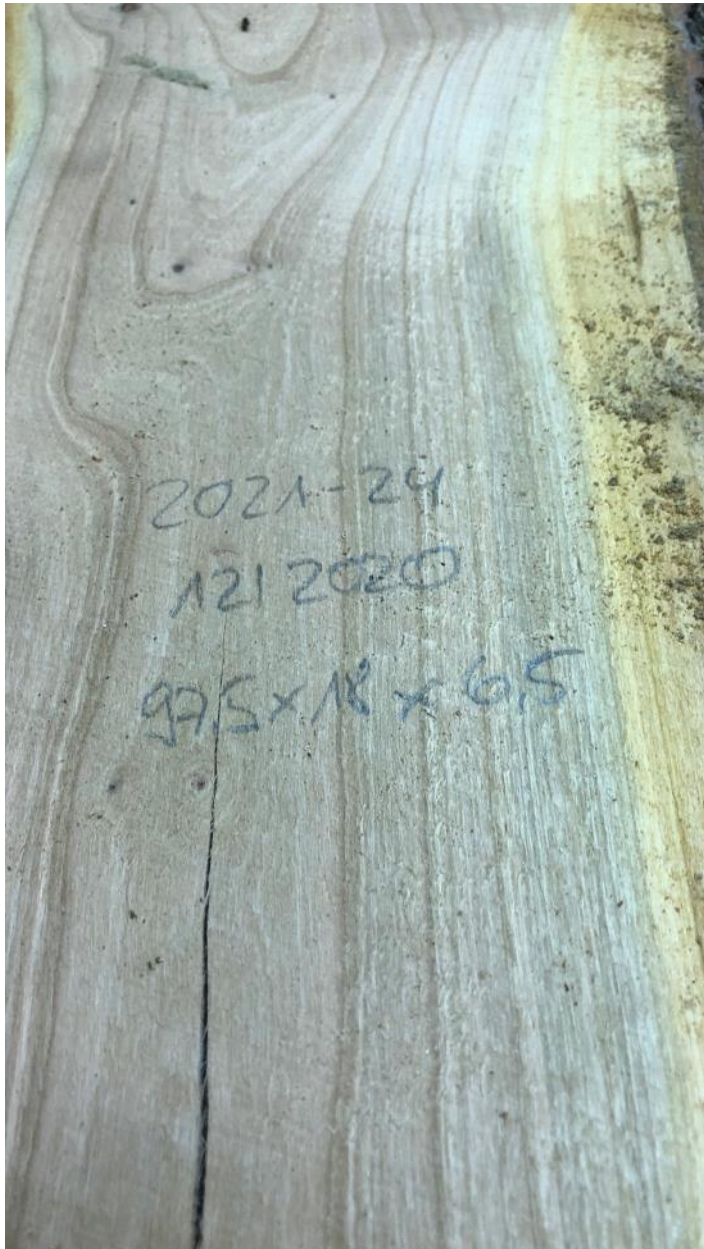

Hinweise

Donnerstag, 2. Mai 2024 13:51

- alle Maße in Zentimeter (L x B x H)
- die Maße sind mittlere Maße die aufgrund weiterer Durocknung noch variieren können
- die Prozentangabe bezieht sich auf die Restfeuchte des Holzes.

Tk21-2 94x17,5x3

Freitag, 19. März 2021 16:51

Tk21-5 101x25x5

Freitag, 8. Januar 2021 11:48

Tk21-20 98x17,5x5

Donnerstag, 11. März 2021
17:33

Tk21-21 96x20x5

Donnerstag, 11. März 2021 17:36

Tk21-24 98x18x6,5

Donnerstag, 11. März 2021 17:48

Tk21-29 100x22x3

Freitag, 19. März 2021 17:03

Tk21-32 99x18x3

Freitag, 7. Mai 2021 14:10

Tk21-33 95x16,5x3

Freitag, 7. Mai 2021 14:12

Tk21-35 102x19x4,5

Freitag, 7. Mai 2021 14:27

Tk21-36 96x12x3

Freitag, 7. Mai 2021 14:30

Tk21-37 98x18x3

Freitag, 8. Januar 2021 11:27