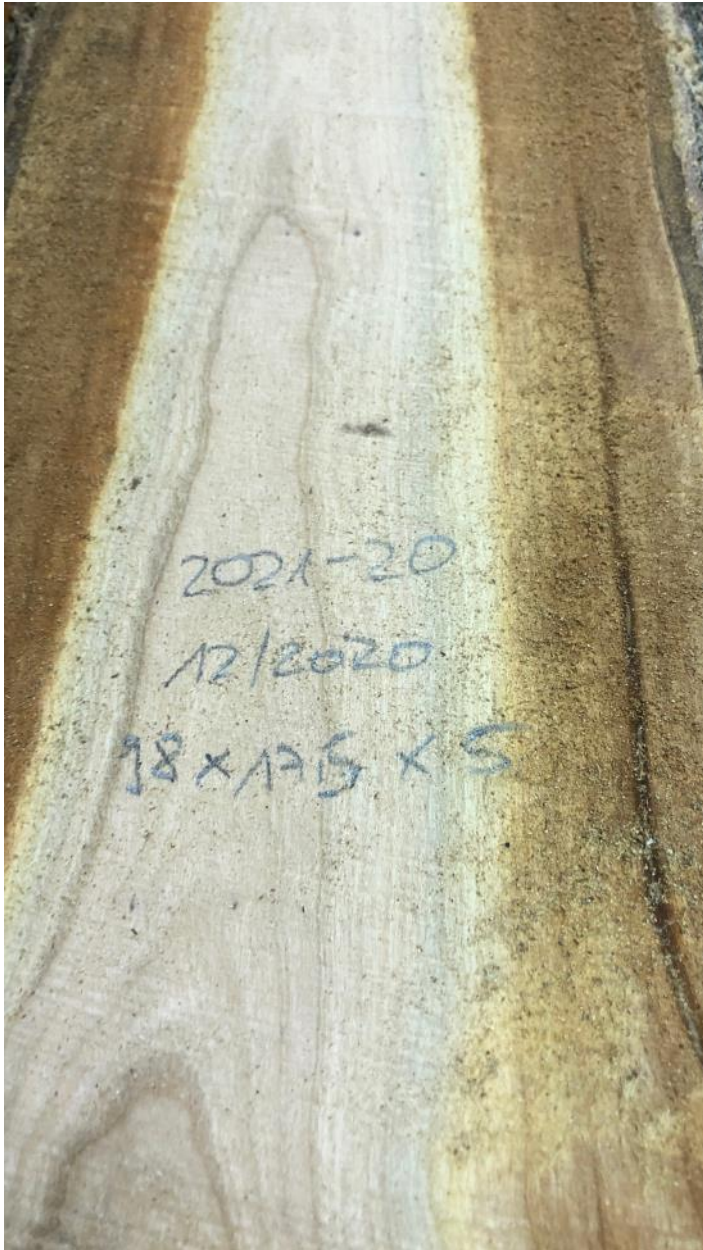

Hinweise

Donnerstag, 2. Mai 2024 13:51

- alle Maße in Zentimeter (L x B x H)
- die Maße sind mittlere Maße die aufgrund weiterer Durocknung noch variieren können
- die Prozentangabe bezieht sich auf die Restfeuchte des Holzes.

Tk21-2 94x17,5x3

Freitag, 19. März 2021 16:51

Tk21-5 101x25x5

Freitag, 8. Januar 2021 11:48

Tk21-20 98x17,5x5

Donnerstag, 11. März 2021
17:33

Tk21-21 96x20x5

Donnerstag, 11. März 2021 17:36

Tk21-24 98x18x6,5

Donnerstag, 11. März 2021 17:48

Tk21-29 100x22x3

Freitag, 19. März 2021 17:03

Tk21-32 99x18x3

Freitag, 7. Mai 2021 14:10

Tk21-33 95x16,5x3

Freitag, 7. Mai 2021 14:12

Tk21-35 102x19x4,5

Freitag, 7. Mai 2021 14:27

Tk21-36 96x12x3

Freitag, 7. Mai 2021 14:30

Tk21-37 98x18x3

Freitag, 8. Januar 2021 11:27