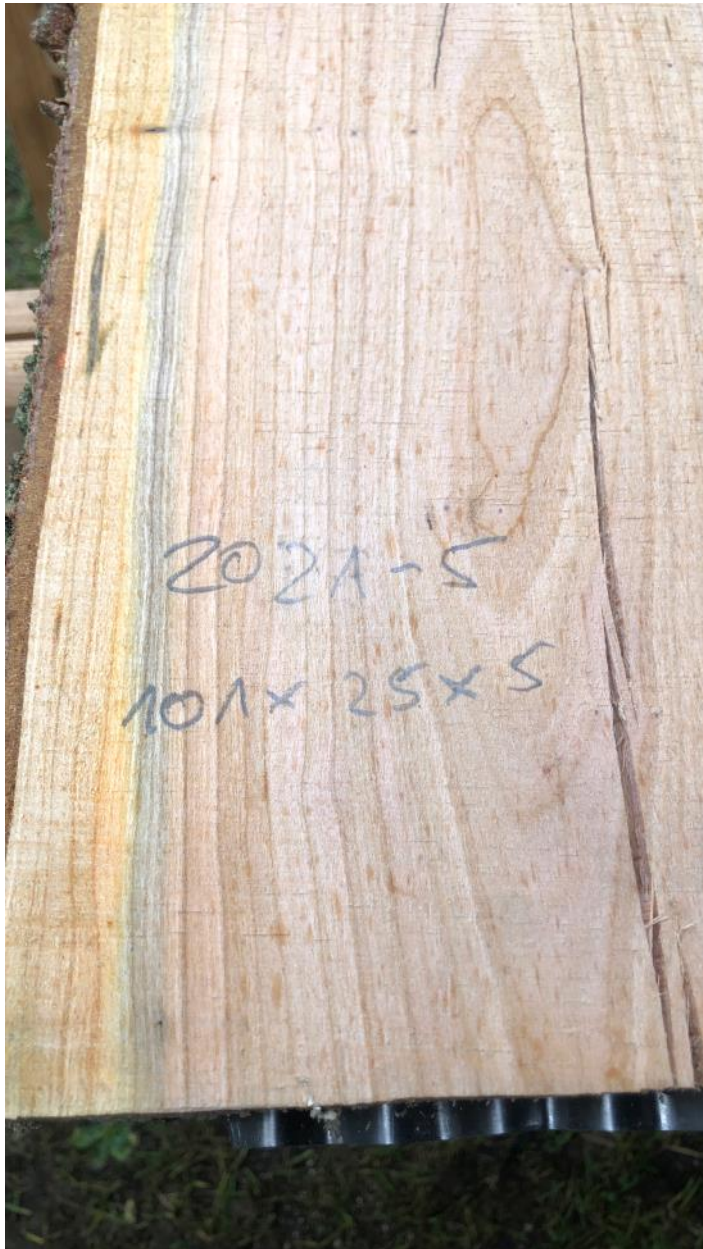

Hinweise

Donnerstag, 2. Mai 2024 13:51

- alle Maße in Zentimeter (L x B x H)
- die Maße sind mittlere Maße die aufgrund weiterer Durocknung noch variieren können
- die Prozentangabe bezieht sich auf die Restfeuchte des Holzes.

Tk21-2 94x17,5x3

Freitag, 19. März 2021 16:51

Tk21-5 101x25x5

Freitag, 8. Januar 2021 11:48

Tk21-20 98x17,5x5

Donnerstag, 11. März 2021
17:33

Tk21-21 96x20x5

Donnerstag, 11. März 2021 17:36

Tk21-24 98x18x6,5

Donnerstag, 11. März 2021 17:48

Tk21-29 100x22x3

Freitag, 19. März 2021 17:03

Tk21-32 99x18x3

Freitag, 7. Mai 2021 14:10

Tk21-33 95x16,5x3

Freitag, 7. Mai 2021 14:12

Tk21-35 102x19x4,5

Freitag, 7. Mai 2021 14:27

Tk21-36 96x12x3

Freitag, 7. Mai 2021 14:30

Tk21-37 98x18x3

Freitag, 8. Januar 2021 11:27